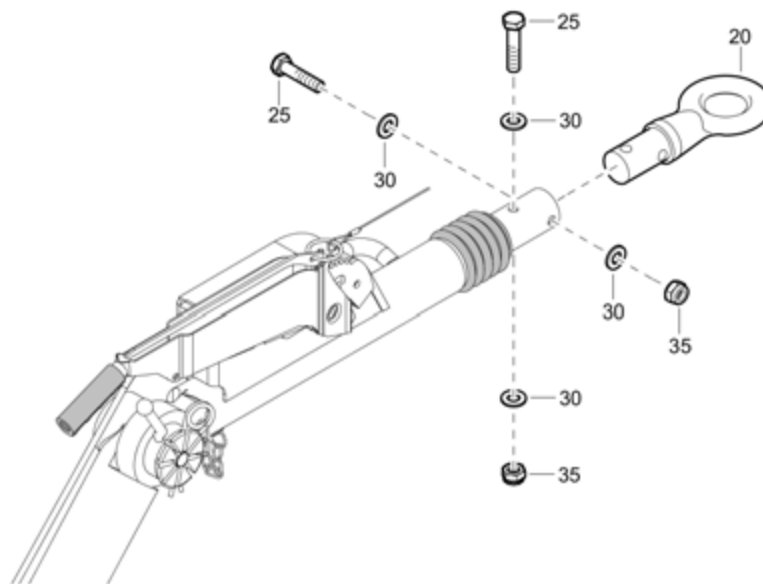

Options / accessories 1611770612_02 GB eye

Item	Part No.	Name	Qty	L
20	1615865901	50MM EYE	1	
25	1202984402	Bolt	2	
30	1202984500	Washer	4	
35	0291118513	Nut	2