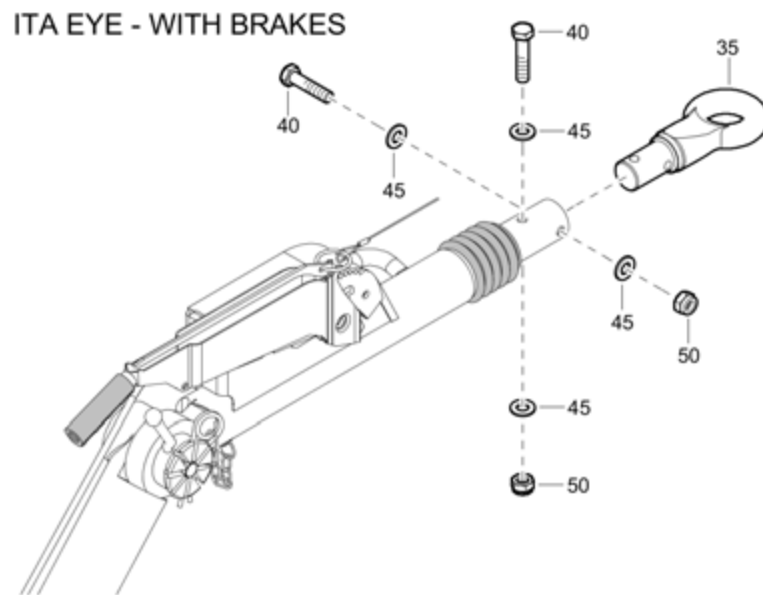

Options / accessories 1611770212_01 DIN eye

Item	Part No.	Name	Qty	L
20	1614439200	Din eye	1	
25	1202984402	Bolt	2	
30	1202984500	Washer	4	
35	0291118513	Nut	2	

Options / accessories 1611770312_03 Ball coupling - Brakes

Item	Part No.	Name	Qty	L
20	1619682600	Ball coupling	1	
25	1202973200	Bush	1	
30	1202984402	Bolt	2	
40	0291118513	Nut	2	
45	1202984500	Washer	1	

Options / accessories 1611770412_05 Towing eyes - ITA eye