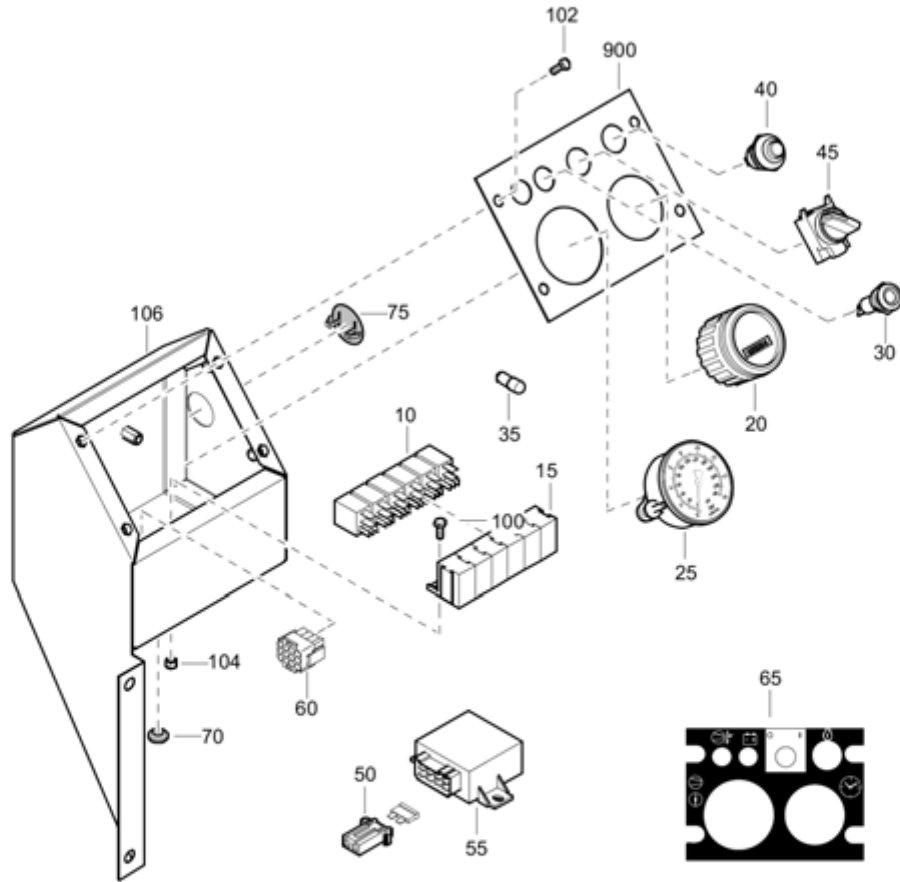

Mechanical 1900100563_01 Control panel

Item	Part No.	Name	Qty	L
10	1626522900	RELAY	4	
15	1626523900	SOCKET	4	
20	1089035202	Hour meter	1	
25	1604401707	Pressure gauge	1	
30	1089031211	Lampholder	2	
35	1091016800	Lamp	2	
40	1089932601	Push button	1	
45	1089026348	SELECTOR SWITCH	1	
50	0981400019	FUSE	1	
55	1626550700	MODULE	1	
60	1088001510	CONNECTOR	1	
65	1079993173	DECAL	1	
70	1088080110	Grommet	1	
75	1604771100	PLUG	1	
100	0147124703	Screw	4	
102	0147120803	Screw DIN933	2	
104	0266210700	Nut DIN934	2	
106	1626794302	CUBICLE	1	
900	1626789000	Control panel	1	